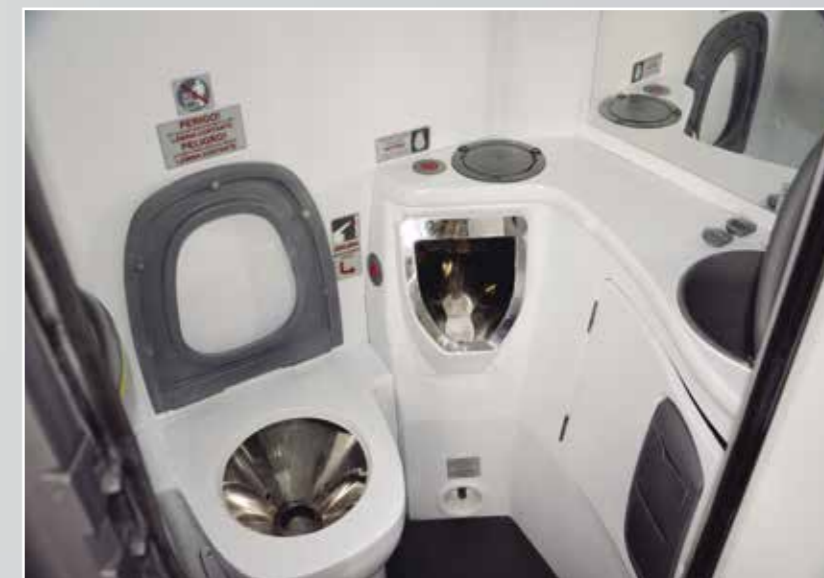

Paradiso 1600 LD

Paradiso 1600 LD

Disponível nas versões 8x2 e 6x2.

Capacidade e conforto

Modelo projetado com alto grau de tecnologia para oferecer segurança aos passageiros de linhas de longa e média distância. Possui bagageiro com capacidade de até 20,7 m³ para proporcionar mais espaço para acomodação de bagagens em roteiros de turismo e excursões.

Altura: 4.100mm | Largura: 2.600mm | Comprimento: 14.000mm - 6x2 | 8x2
15.000mm - 8x2

Cintos de segurança três pontos. (Opcionais)

Monitor frontal em LED de 23" e monitores em LED de 15" posicionados no corredor. (Opcionais)

Prazer em viajar

Conforto e segurança proporcionados pelos modelos de poltrona Leito Cama, Leito, Semileito Master, Semileito e Executiva.

Plug para fone de ouvidos, controle de volume do som. (Opcionais)

Grade de renovação de ar – fácil limpeza e manutenção.

Sanitário – praticidade e conforto termoacústico.

Iluminação interna em LED.

Ampla porta-pacote para bagagens de mão.