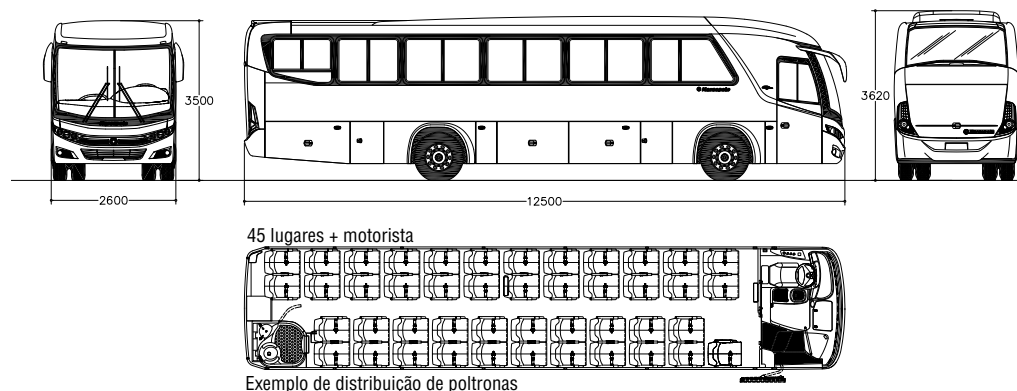

Viaggio 900

Projeto inteiramente novo

- Aerodinâmica • Robustez • Conforto • Identidade • Modernidade
- Vantagem Operacional • Design • Economia • Segurança

É tudo o que você sempre quis:

- Design inovador com forte personalidade, consolidando a nova identidade de marca
- Alto padrão de acabamento e qualidade
- Novos conjuntos óticos: mais visibilidade e segurança
- Nova ergonomia de poltronas: muito mais conforto e comodidade
- Maior eficiência aerodinâmica: maior economia de combustível, menor emissão de CO2 e desgaste de componentes
- Projeto estrutural testado em softwares de elementos finitos e validados em teste de campo
- Extensão do período de garantia

Viaggio 900

Dimensões Básicas Viaggio 900

Largura máxima: 2600mm
Altura máxima: 3500mm - com Ar-Cond.: 3620mm
Altura interior: 1880mm
Comprimento total: 12500mm

*Demais configurações disponíveis sob consulta.

Chassis disponíveis e layouts de distribuição de poltronas sob consulta.

Novo interior proporciona mais conforto e praticidade.

Novo farol mais eficiente, oferecendo um excelente campo de visão e DTR (Daytime Running)